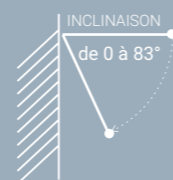

Document et photos non contractuels - Copier/coller : 5/11 / 2024 - Ne pas jeter sur la voie publique.

CEREZA

STORE BANNE COFFRE

www.storetoile.fr

CEREZA

STORE BANNE COFFRE

Le modèle CEREZA est un store bannette à bras invisible, le grand classique idéal pour équiper balcons et terrasses. Au design élégant et contemporain, sa toile vient s'intégrer dans un coffre haut de gamme. Nous le confectionnons sur mesure dans notre atelier, selon les dimensions et choix de toile souhaités.

C'est le store bannette le plus plébiscité, facile à poser et de faible encombrement, un bon choix pour le confort d'été.

Descriptif

- Tube d'enroulement en acier galvanisé diamètre 70 rainuré
- Inclinaison réglable jusqu'à 83°
- Bras à chaîne
- Pose de face ou plafond
- Hauteur d'encombrement 200 mm
- RAL **9010 7016 1015** standard
- Toile acrylique