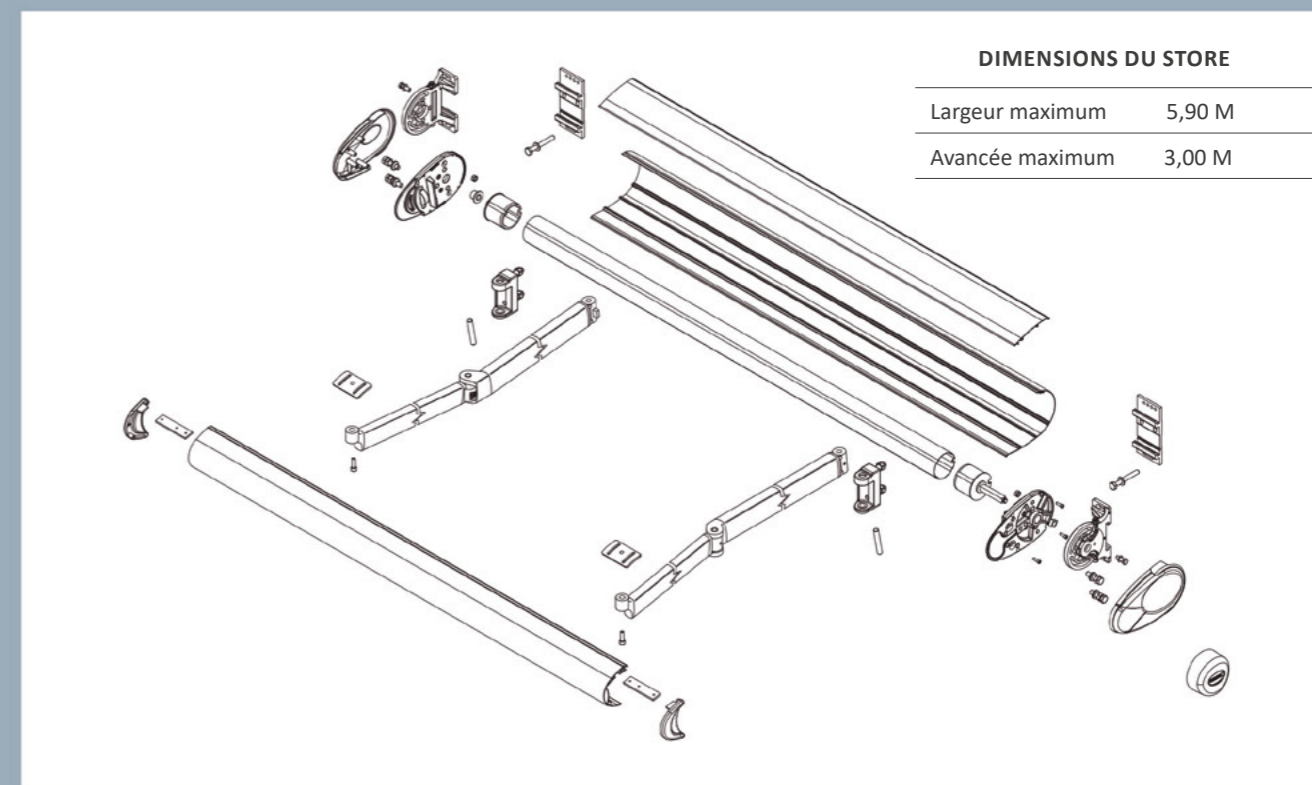

Document et photos non contractuels - Copier/coller : 5/11 / 2024 - Ne pas jeter sur la voie publique.

CEREZA

STORE BANNE COFFRE

www.storetoile.fr

CEREZA

STORE BANNE COFFRE

Le modèle CEREZA est un store bannette à bras invisible, le grand classique idéal pour équiper balcons et terrasses. Au design élégant et contemporain, sa toile vient s'intégrer dans un coffre haut de gamme. Nous le confectionnons sur mesure dans notre atelier, selon les dimensions et choix de toile souhaités.

C'est le store bannette le plus plébiscité, facile à poser et de faible encombrement, un bon choix pour le confort d'été.

Descriptif

- Tube d'enroulement en acier galvanisé diamètre 70 rainuré
- Inclinaison réglable jusqu'à 83°
- Bras à chaîne
- Pose de face ou plafond
- Hauteur d'encombrement 200 mm
- RAL **9010 7016 1015** standard
- Toile acrylique

NORMES VENT

Jusqu'à 2,50	C2
Jusqu'à 3,00	C1

MANIVELLE

ELECTRIQUE

CAPTEUR VENT/SOLEIL

TELECOMMANDE

Schéma technique

DIMENSIONS DU STORE

Largeur maximum	5,90 M
Avancée maximum	3,00 M

Supports

Coffre

Bras à chaîne

Lambrequin

- Hauteur standard 200 mm
- Choix parmi 4 modèles