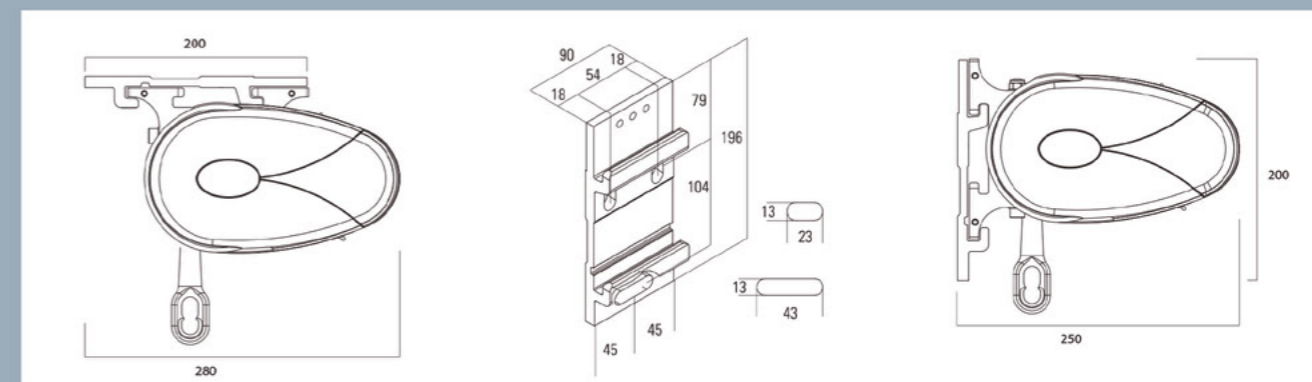

C'est le store bannette le plus plébiscité, facile à poser et de faible encombrement, un bon choix pour le confort d'été.

Descriptif

- Tube d'enroulement en acier galvanisé diamètre 70 rainuré
- Inclinaison réglable jusqu'à 83°
- Bras à chaîne
- Pose de face ou plafond
- Hauteur d'encombrement 200 mm
- RAL **9010 7016 1015** standard
- Toile acrylique

NORMES VENT

Jusqu'à 2,50	C2
Jusqu'à 3,00	C1

MANIVELLE

ELECTRIQUE

CAPTEUR VENT/SOLEIL

TELECOMMANDE

Schéma technique

DIMENSIONS DU STORE

Largeur maximum	5,90 M
Avancée maximum	3,00 M

Supports

Coffre

Bras à chaîne

Lambrequin

- Hauteur standard 200 mm
- Choix parmi 4 modèles