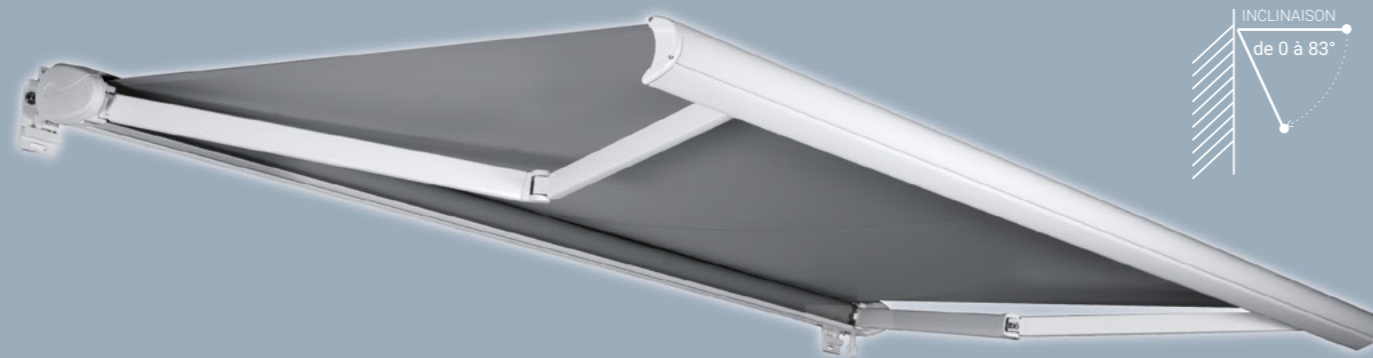

AUTRES STORES

LEXIA STORE LOGGIA

Pour balcon et loggia de petite taille, le store LEXIA à bras invisibles, transforme efficacement l'espace et vous simplifie la vie.

MORAVIO STORE BANNE MONOBLOC

Pour balcon et terrasse, petite, grande et très grande, le store MORAVIO à bras invisibles, avec châssis autoporteur, il est robuste, élégant et efficace. C'est le store par excellence.

SONOMA STORE BANNE COFFRE

Store pour terrasse et balcon, store à bras invisibles, toile complètement intégrée dans un coffre haut de gamme. Le store SONOMA allie design et esthétique, une barre de charge plus fine que le CEREZA.

Document et photos non contractuels - Copier/coller : 5/11 / 2024 - Ne pas jeter sur la voie publique.

CEREZA

STORE BANNE COFFRE

www.storetoile.fr

CEREZA

STORE BANNE COFFRE

Le modèle CEREZA est un store bannette à bras invisible, le grand classique idéal pour équiper balcons et terrasses. Au design élégant et contemporain, sa toile vient s'intégrer dans un coffre haut de gamme. Nous le confectionnons sur mesure dans notre atelier, selon les dimensions et choix de toile souhaités.

C'est le store bannette le plus plébiscité, facile à poser et de faible encombrement, un bon choix pour le confort d'été.

Descriptif

- Tube d'enroulement en acier galvanisé diamètre 70 rainuré
- Inclinaison réglable jusqu'à 83°
- Bras à chaîne
- Pose de face ou plafond
- Hauteur d'encombrement 200 mm
- RAL **9010 7016 1015** standard
- Toile acrylique